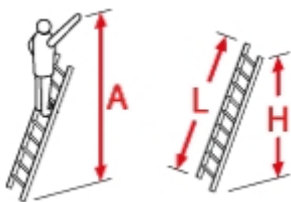

- Witterungsbeständig und wartungsfrei
- 2 standsichere, großflächige Tatzenfüße am Querbalken (7112-007)
- Längs- und querprofilierte Sprossen
- Breite Holme und Sprossen, extrem stabile, doppelt verwulstete Holm-Sprossen-Verbindung
- Flächenauflage-Steckfüße
- Holmquerschnitt 72 x 25 x 1,20 mm
- Sprossenquerschnitt 30 x 30 mm
- Sprossenabstand 280 mm
- Belastbar bis 150 kg

Years warranty  
for private use

Years warranty  
for commercial use

Made in  
Germany

**EN 131**  
**1-2-3**

Arbeitshöhe A (ca. m)	2,70	3,55	4,30	5,15	5,95
Senkrechte Höhe H (m)	1,60	2,46	3,27	4,09	4,90
Leiterlänge L (m)	1,71	2,55	3,39	4,23	5,07
Sprossenzahl	6	9	12	15	18
Gewicht (kg)	2,8	4,5	6,6	7,9	9,6
Traversenbreite (m)	-	-	0,85	0,85	1,10
Transport-Länge (m)	1,71	2,55	3,39	4,23	5,07
Transport-Breite (m)	0,34	0,34	0,34	0,34	0,34
Transport-Höhe (m)	0,08	0,08	0,08	0,08	0,08
Artikelnummer	7106-007	7109-007	7112-007	7115-007	7118-007