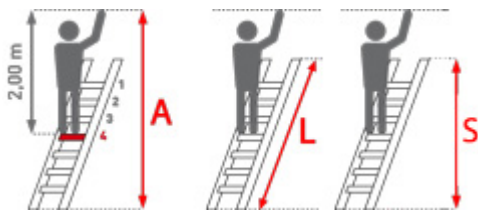

Facal Anlegeleiter STILO S100 12 Sprossen

Sehr gutes Preis-
Leistungsverhältnis

out/pictures/generated/product/1/653_500_90/faca

Art. Nr.: SL-12/B

178,80 €

(inkl. MwSt. zzgl.
Versandkosten)

LIEFERZEIT: 7 -8 WERKTAGE

SOFORT LIEFERBAR

Senkrechte Höhe: 3,38 m	Arbeitshöhe: 4,56 m	Leiterlänge: 3,68 m
Sprossen/Stufen: 12	Trittform: Sprossen	Hersteller: Facal
Teilbarkeit: 1x	Material: Aluminium	Kategorie: Anlegeleiter

- Sprossenanlegeleiter aus Aluminium
- Auswechselbare große verschraubte Gummischeuhe
- Leiternbreite 34,5 cm
- Quadratische Sprossen 24x24 mm
- Zweifach geweitete und gebördelte Sprossen-Holm-Verbindung
- Hohe Standfestigkeit durch 5 cm hohe Gummischeuhe