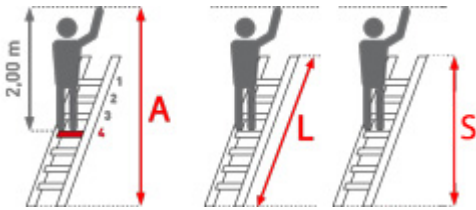

Facal Anlegeleiter S100 STILO

Sehr gutes Preis-
Leistungsverhältnis

out/pictures/generated/product/1/653_500_90/faca

Art. Nr.: 457-OX

ab 128,85 €

(inkl. MwSt. zzgl.
Versandkosten)

✔ **SOFORT LIEFERBAR**

Trittform: Sprossen

Hersteller: Facal

Teilbarkeit: 1x

Material: Aluminium

Kategorie: Anlegeleiter

- Sprossenanlegeleiter aus Aluminium
- Auswechselbare große verschraubte Gummischeuhe
- Leiternbreite 34,5 cm
- Quadratische Sprossen 24x24 mm
- Zweifach geweitete und gebördelte Sprossen-Holm-Verbindung
- Hohe Standfestigkeit durch 5 cm hohe Gummischeuhe