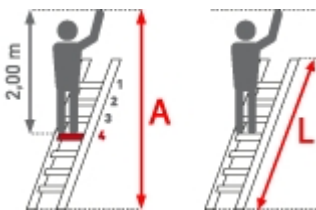

**SOFORT LIEFERBAR**

|                                |                             |                                |
|--------------------------------|-----------------------------|--------------------------------|
| <b>Standhöhe:</b> 2,35 m       | <b>Arbeitshöhe:</b> 4,35 m  | <b>Leiterlänge:</b> 3,15 m     |
| <b>Sprossen/Stufen:</b> 12     | <b>Hersteller:</b> Euroline | <b>Trittform:</b> Stufen       |
| <b>Teilbarkeit:</b> 1x         | <b>Material:</b> Aluminium  | <b>Kategorie:</b> Anlegeleiter |
| <b>Begehbarkeit:</b> einseitig |                             |                                |

# PREMIUM line

- Stufen mit 80mm waagerechter Auftrittsfläche für sicheren und ermüdungsfreien Stand
- Stufenabstand 250mm
- Stranggepresste Stufenprofil mit starker Profilierung für verbesserte Rutschhemmung
- Holme aus stranggepressten Aluminiumprofilen mit Sicke für sehr hohe Stabilität
- Leiterende mit Anlegegummi