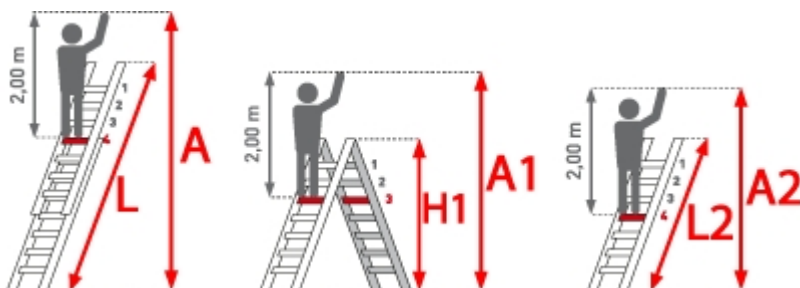

# Euroline Premium 301 Sprossenangeleiter

Arbeitshöhe bis 8,60m

out/pictures/generated/product/1/653\_500\_90/euro

Art. Nr.: 494-OX

**ab 83,65 €**

(inkl. MwSt., zzgl.  
Versandkosten)

 **SOFORT LIEFERBAR**

**Trittform:** Sprossen

**Hersteller:** Euroline

**Teilbarkeit:** 1x

**Material:** Aluminium

**Kategorie:** Anlegeleiter

**PREMIUM** line

32mm tiefe, gewinkelte Trapezsprossen

- Sprossen mit 32mm waagerechter Auftrittfläche für sicheren und ermüdungsfreien Stand
- Sprossenabstand 280mm
- Ab 12 Sprossen mit Traverse
- Stranggepresste Sprossenprofile mit starker Profilierung für verbesserte Rutschhemmung
- Holme aus stranggepressten Aluminiumprofilen mit Sicke für sehr hohe Stabilität
- Rutschsichere, mit den Holmen verschraubte, GummifüÙe
- Umfangreiches, praktisches Zubehör

---

Sprossenzahl	6	8	10	12	14	16	18
Leiterlänge L (m)	1,80	2,40	2,95	3,50	4,05	4,60	5,20
Arbeitshöhe A (m)	3,00	3,60	4,15	4,70	5,25	5,80	6,40
Senkrechte Höhe (m)	1,70	2,30	2,80	3,30	3,80	4,35	4,90
Ausladung (m)	0,65	0,85	1,05	1,20	1,40	1,60	1,80
Äußere Breite (m)	0,41	0,41	0,41	0,41	0,41	0,41	0,41
Traversenbreite (m)				0,85	0,85	1,00	1,00
Gewicht (kg)	2,5	3,0	4,0	5,0	6,0	9,0	10,5
Artikelnummer	3011106	3011108	3011110	3018812	3018814	3018816	3018820