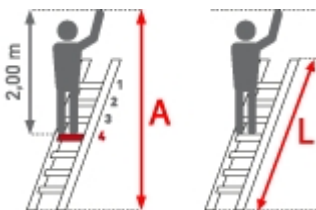

Update Testshop  
Update Testshop  
Update Testshop  
Update Testshop  
Update Testshop

(eine Bewertung)

**88,30 €**

~~UVP 148,75 €~~  
(inkl. MwSt., zzgl.  
Versandkosten)

**SOFORT LIEFERBAR**

<b>Arbeitshöhe:</b> 3,85 m	<b>Leiterlänge:</b> 2,60 m	<b>Sprossen/Stufen:</b> 9
<b>Hersteller:</b> Euroline	<b>Trittform:</b> Sprossen	<b>Teilbarkeit:</b> 1x
<b>Material:</b> Aluminium	<b>Kategorie:</b> Anlegeleiter	

- Sprossen mit 32mm waagerechter Auftrittfläche für sicheren und ermüdungsfreien Stand
- Sprossenabstand 280mm
- Stranggepresste Sprossenprofile mit starker Profilierung für verbesserte Rutschhemmung
- Rechteck-Holmprofil mit hoher Stabilität
- Rutschsichere, mit den Holmen verschraubte, GummifüÙe
- Umfangreiches, praktisches Zubehör