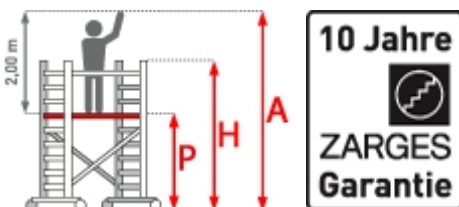

**Heute bestellt -
übermorgen geliefert!**

Sie bestellen bis 10.00 Uhr.
Wir liefern bis 18.00 Uhr des
übernächsten Werktages.

- Gerüstbreite: 1,35m
- Gerüstlänge: 1,80m;2,50m;3,00m
- Sicherer und schneller Auf- und Abbau durch vorlaufendes Geländer und Plattform im 2-m-Abstand
- Arbeitshöhen von 3,35m bis max. 13,20m mit Serienteilen aus dem Z600 Programm aufbaubar
- Gerüstgruppe 3 (belastbar bis 200kg/m²) nach DIN EN 1004,d.h. je nach Länge der Plattform von 202 kg bis max. 346kg
- Standardmäßige Rollen: spindelbare 200-mm-Lenkrollen für millimetergenauen Höhenausgleich

Hinweis:

Durch Hinzufügen der relevanten S-Plus Einzelteile kann der sichere Aufbau auch für standardmäßige Z600 Fahrgerüste mit Auslegern nachgerüstet werden.

Arbeitshöhe A (m)	3,35	4,45	5,30	6,45	7,30	8,40	9,25	10,40	11,20	12,...