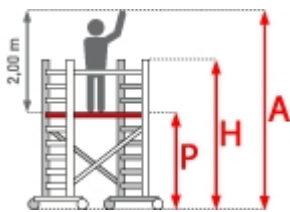

✔ **SOFORT LIEFERBAR**

Plattformbreite: 0,75 m **Plattformlänge:** 1,80 m **Hersteller:** Euroline
Material: Aluminium **Kategorie:** Fahrgerüste

Das Fahrgerüst AluMito aus der 300er Serie von Facal ist ein Arbeitsgerüst mittlerer Größe aus Aluminium.

Geeignet für Innenarbeiten in der Industrie und in Geschäften und insbesondere dort, wo mittlere Höhen schnell und einfach erreicht werden sollen.

- Arbeitsbühne besteht aus einer Holz und Aluminium-Struktur

- geprüft nach EN1004 / Gerüstgruppe 3 (200 kg / qm)
- Holmabmessung: 25x65 mm
- Sprossen: 30x30 mm
- 4 Rollen Ø 125 mm
- Bremse

Element	Basis	Maxi	Aufstockung 6 Sprossen
Arbeitshöhe A (ca. m)	4,40	6,20	-
Gerüsthöhe H (m)	3,40	5,40	1,80
Standhöhe P (m)	2,40	4,20	-
Durchstiegsklappe (AMPB)	ja	ja	nein
Sicherheitsgeländer (AMRP)	ja	ja	nein
4 Ausleger (D661)	nein	ja	nein
4 bremsbare Rollen Ø 125 mm	ja	ja	ja
4 Fahrbalken (AMLV)	nein	nein	nein
Gewicht (kg)	77,0	94,4	17,4
Artikelnummer	AMST	AMMX	AMMP