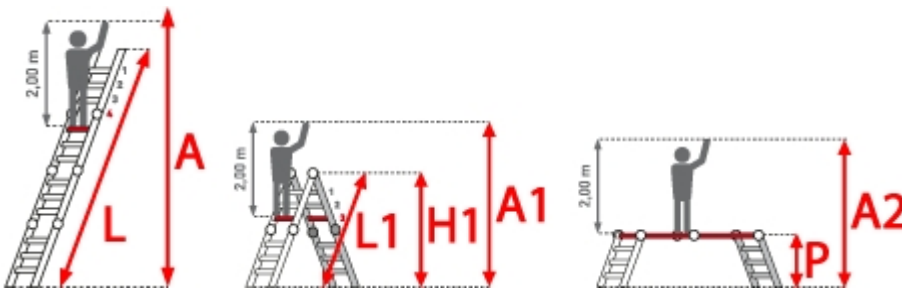

WERKTAGE

✔ **SOFORT LIEFERBAR**

**Gewicht:** 20 kg

**Standhöhe:** 3,85 m

**Leiterlänge:** 5,85 m

**Sprossen/Stufen:** 5

**Trittform:** Sprossen

**Hersteller:** Zarges

## Vielfältig einsetzbare Leiter mit bis zu vier Funktionen, die sich für den Transport ganz klein macht

- Kompaktes Packmaß für Transport und Lagerung
- Bestell-Nr. 41610 und 41611 mit klappbarer Plattform aus Holz für den Einsatz als Arbeitpodest.
- Einfach zu bedienendes, automatisch einrastendes Sicherheits-Aluminium-Lamellengelenk.
- Sprossen-Holm-Verbindung durch hochfeste ZARGES Qualitätsbördelung
- Zum Transport kompakt und platzsparend zusammenlegbar
- Leiterbreite: 420 mm
- Extrabreite Quertraverse