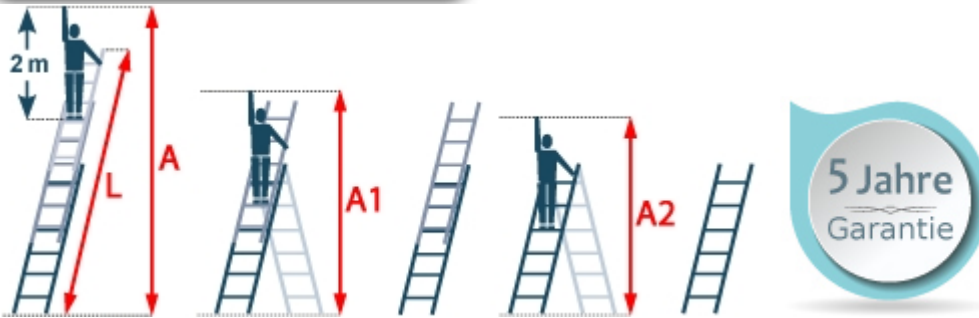

**Aufbau- und
Verwendungsanleitung**

Arbeitshöhe Schiebeleiter A (ca. m)	4,85	5,90	7,20	8,80	10,35
Arbeitshöhe Stehleiter A2 (ca. m)	3,05	3,55	4,05	4,55	5,05
max. Leiterlänge L (m)	4,15	5,30	6,95	8,10	9,80
min. Leiterlänge (m)	1,95	2,50	3,05	3,60	4,15
Standhöhe Schiebeleiter (m)	2,85	3,90	5,20	6,80	8,35
Standhöhe Stehleiter (m)	1,05	1,55	2,05	2,55	3,05
Anzahl Sprossen	3x6	3x8	3x10	3x12	3x14
Traversenbreite (mm)	890	890	1130	1370	1600
Holmhöhe (mm)	76	76	76	100	100
Gewicht (kg)	15,6	19,5	23,2	31,7	35,5
Art.-Nr.	1040.006	1040.008	1040.010	1040.012	1040.014