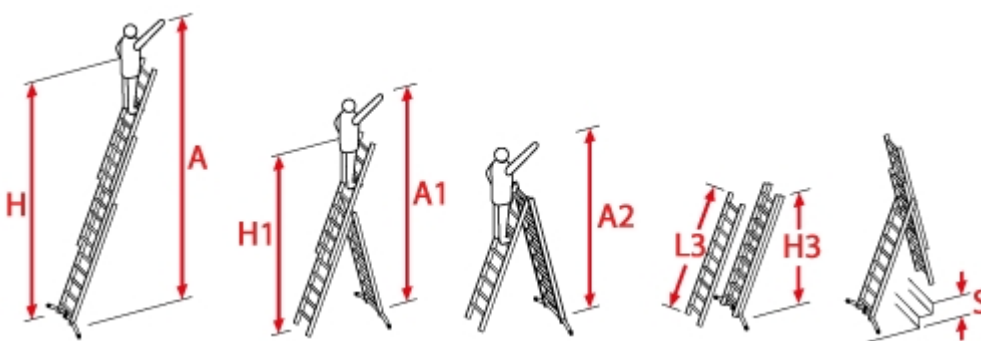

Ein Handgriff – und Sie haben aus der dreiteiligen Leiter eine zweiteilige Schiebeleiter gemacht. Oder eine einfache Anlegeleiter. Oder eine frei stehende Doppelsprossenleiter.

- LOT-System: gleicht Bodenunebenheiten bis 15 cm aus. Einstellung per Fußpedal
- Vielseitig verwendbar als Anlege-, Schiebe- und Bockleiter
- 2 Flächenauflage-Steckfüße und 2 standsichere, großflächige Tatzenfüße
- Stabile Führungsteile mit Kunststoffgleiter
- Rasthaken mit Transportsicherung
- Längs- und querprofilierte Sprossen
- 2 Flächenauflage-Steckfüße und 2 standsichere, großflächige Tatzenfüße
- Mit Treppenverstellung (bei 9306-507 / 9309-507)
- Drittes Leiternteil nicht abnehmbar (9312-507)
- Belastbar bis 150 kg

10

Years warranty
for private use

3

Years warranty
for commercial use

Made in
Germany

EN 131
1-2-3

Arbeitshöhe Schiebeleiter A (ca. m)	4,70	6,60		9,00	
Arbeitshöhe Stehleiter mit Steckteil A1 (ca. m)	3,30	4,65		6,00	
Arbeitshöhe Stehleiter A2 (ca. m)	2,80	3,60		4,40	
Senkrechte Höhe Schiebeleiter H (m)	3,73	5,62		8,07	
Senkrechte Höhe Stehleiter mit Steckteil H1 (m)	2,87	4,21		5,55	
Leiterlänge eingeschoben L3 (m)	1,90	2,74		3,60	
Treppengängigkeit S (m)	0,54	0,54		-	
Traversenbreite (m)	1,22	1,22		1,50	
Stufenzahl	2x6 + 1x5	2x9 + 1x8		3x12	
inklusive Einhängetritt	nein	nein	ja	nein	ja
Gewicht (kg)	15,5	21,7		29,2	
Transport-Länge (m)	1,92	2,74		3,60	
Transport-Breite (m)	0,48	0,48		0,48	
Transport-Höhe (m)	0,19	0,19		0,21	
Artikelnummer	9306-507	9309-507	9309-107	9312-507	9312-201