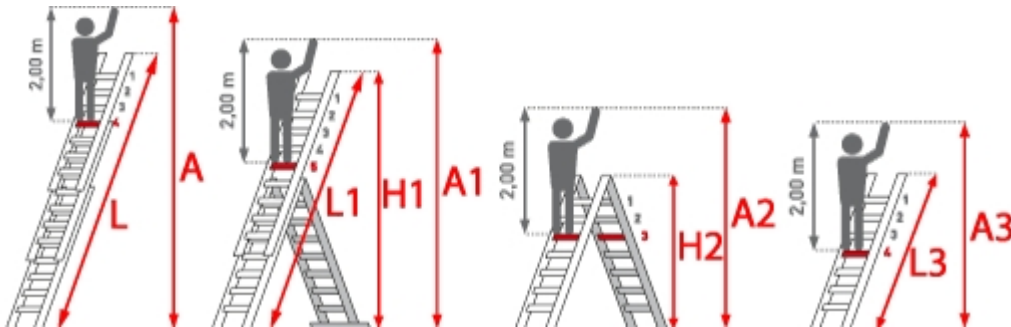

**SOFORT LIEFERBAR**

|                               |                                      |                                    |
|-------------------------------|--------------------------------------|------------------------------------|
| <b>Standhöhe:</b> 9,45 m      | <b>Arbeitshöhe:</b> 11,45 m          | <b>Leiterlänge:</b> 9,95 m         |
| <b>Sprossen/Stufen:</b><br>14 | <b>Hersteller:</b> Euroline          | <b>Trittform:</b> Sprossen         |
| <b>Teilbarkeit:</b> 3x        | <b>Kategorie:</b><br>Mehrzweckleiter | <b>Begehbarkeit:</b><br>zweiseitig |
| <b>Material:</b> Aluminium    |                                      |                                    |

# PREMIUM *line*

32mm tiefe, gewinkelte Trapezsprossen

- Bis Größe 3x10 treppengängig
- Oberteil bis Größe 3x10 einzeln als Anlegeleiter verwendbar
- Trennsicherung ab Größe 11
- Sprossen mit 32mm waagerechter Auftrittfläche für sicheren und ermüdungsfreien Stand, Sprossenabstand 280mm
- Stranggepresste Sprossenprofile mit starker Profilierung für verbesserte Rutschhemmung
- Holme aus stranggepressten Aluminiumprofilen mit Sicke für sehr hohe Stabilität
- Spezial-Steckhaken (verschraubt) mit großer Auflagefläche auf der Sprosse und zuverlässigen Sicherungshaken
- Rutschsichere, mit den Holmen verschraubte, GummifüÙe
- Wandlaufrollen ab Größe 3x10
- Zwei zusätzliche Sicherungsstreben ab Größe 3x8
- Breite Quertraversen für sicheren Stand